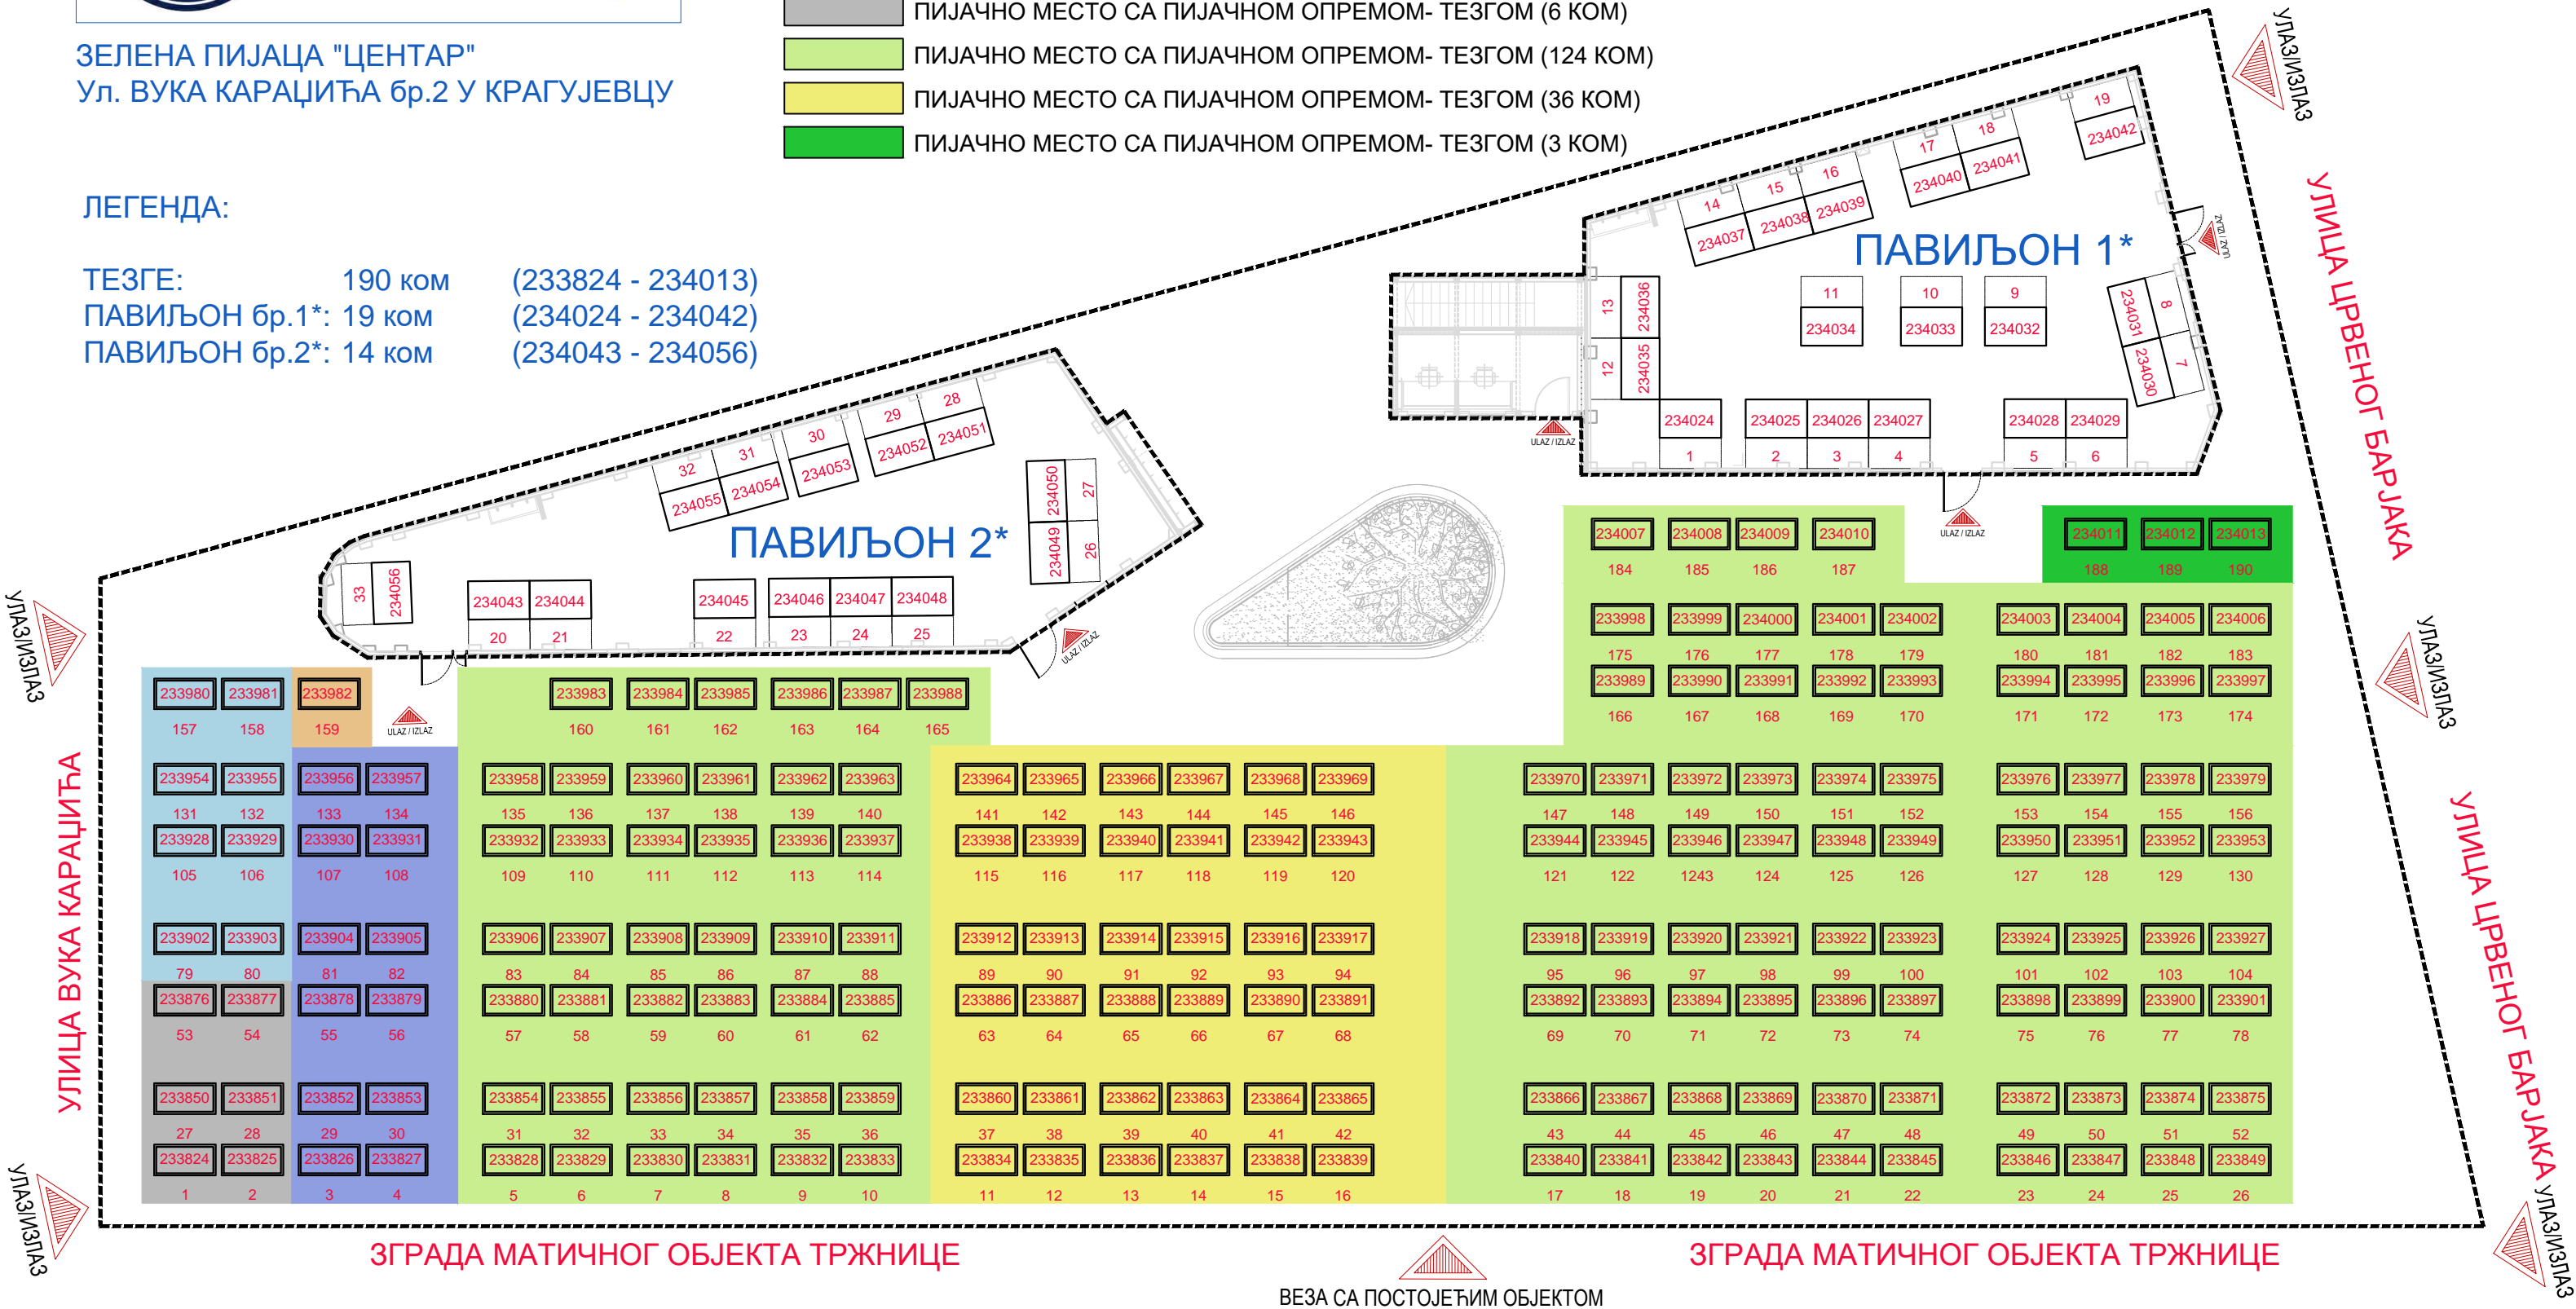

ЈАВНО КОМУНАЛНО ПРЕДУЗЕЋЕ
ШУМАДИЈА
КРАГУЈЕВАЦ

ЗЕЛЕНА ПИЈАЦА "ЦЕНТАР"
Ул. ВУКА КАРАЏИЋА бр.2 У КРАГУЈЕВЦУ

ЛЕГЕНДА:

- ПИЈАЧНО МЕСТО СА ПИЈАЧНОМ ОПРЕМОМ- ТЕЗГОМ (8 КОМ)
- ПИЈАЧНО МЕСТО СА ПИЈАЧНОМ ОПРЕМОМ- ТЕЗГОМ (1 КОМ)
- ПИЈАЧНО МЕСТО СА ПИЈАЧНОМ ОПРЕМОМ- ТЕЗГОМ (12 КОМ)
- ПИЈАЧНО МЕСТО СА ПИЈАЧНОМ ОПРЕМОМ- ТЕЗГОМ (6 КОМ)
- ПИЈАЧНО МЕСТО СА ПИЈАЧНОМ ОПРЕМОМ- ТЕЗГОМ (124 КОМ)
- ПИЈАЧНО МЕСТО СА ПИЈАЧНОМ ОПРЕМОМ- ТЕЗГОМ (36 КОМ)
- ПИЈАЧНО МЕСТО СА ПИЈАЧНОМ ОПРЕМОМ- ТЕЗГОМ (3 КОМ)

ЛЕГЕНДА:

ТЕЗГЕ: 190 ком (233824 - 234013)
ПАВИЉОН бр.1*: 19 ком (234024 - 234042)
ПАВИЉОН бр.2*: 14 ком (234043 - 234056)

ЗГРАДА МАТИЧНОГ ОБЈЕКТА ТРЖНИЦЕ

ЗГРАДА МАТИЧНОГ ОБЈЕКТА ТРЖНИЦЕ

ВЕЗА СА ПОСТОЈЕЋИМ ОБЈЕКТОМ